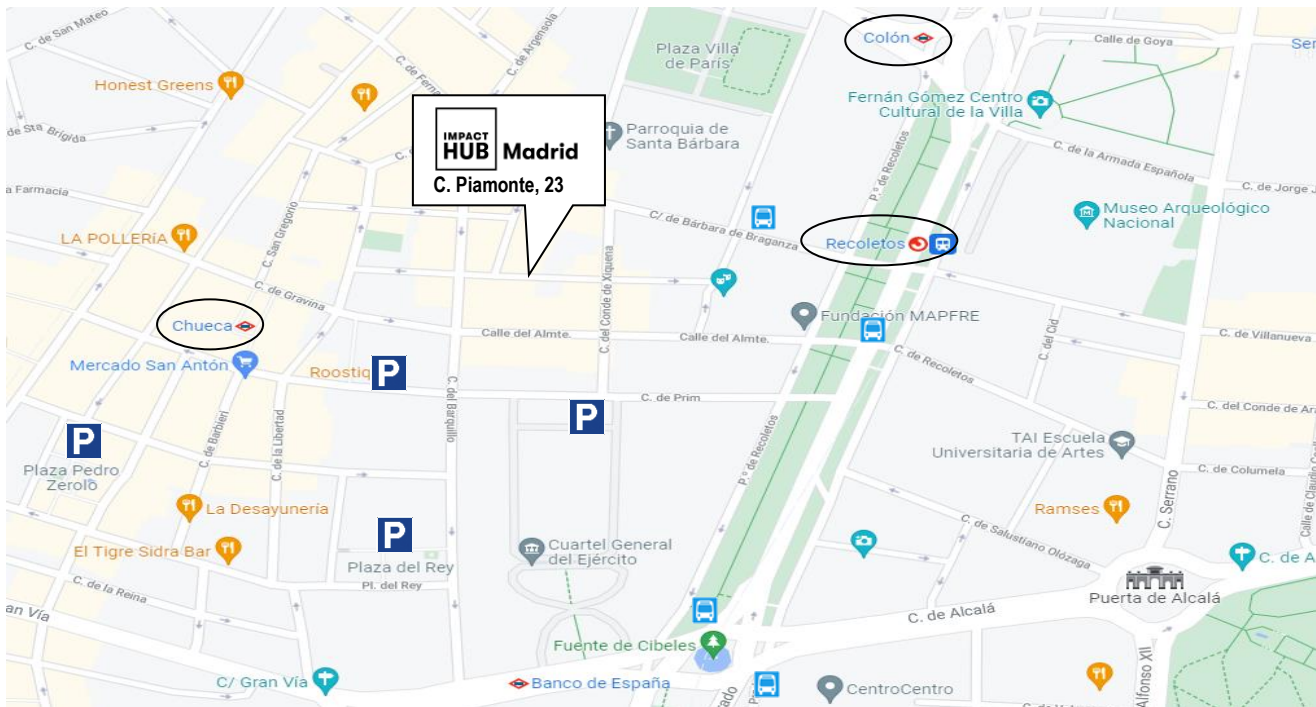

## LUGAR DE CELEBRACIÓN

Espacio Impact HUB Piamonte. Sala Esparto.  
Calle Piamonte, 23 Madrid

### **METRO**

Las paradas de Metro más cercanas son “Colón” (Línea 4) a 6 minutos andando y “Chueca” (Línea 5) a 4 minutos.

### **AUTOBUS – EMT**

Las paradas de autobús más próximas son las que llegan a la Plaza de Cibeles o atraviesan el Paseo de Recoletos hasta la Plaza de Colón. Líneas 1, 74, 2, 27, 14, 45, 37, 43, 53, 5, 15, 20

### **CERCANIAS RENFE**

La parada de Cercanías RENFE más próxima es “Recoletos” a unos 5 minutos andando.  **REGIONAL**